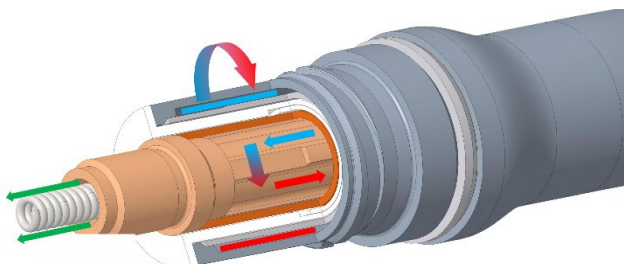

## Vesijäähdytteinen teollisuuskäyttöön

Kokonaan uudelleen suunniteltujen uuden sukupolven PSF-pistoolien kulutusosat ovat yhteensopivia aikaisempien PSF-kulutusosien kanssa. Nykyaikaisen ulkonäön ja parantuneen suorituskyvyn ansiosta vesijäähdytteinen PSF-pistooli on oikea työkalu vaativimpiinkin teollisiin käyttökohteisiin.

- Vesijäähdytteisiä pistooleita on kahta eri kokoa.
- PSF 520W kaksipiirinen jäähdytysjärjestelmä parhaaseen suorituskykyyn.
- Kiertetyt kaasusuuttimet varmistavat vakaan ja paremman lämmön jakautumisen.
- Erittäin kestävä kulutusosajärjestelmä, jossa on vankka suutinadapteri ja pitkät suuttimet vaativiin käyttökohteisiin.
- CuCrZr-virtasuuttimet takaavat pitkän käyttöiän.
- Valinnainen ohjelmanvalintaversio.

### Käyttökohteet

- Laiva- ja Offshore-telakat
- Korjaus ja kunnossapito
- Terästeollisuus
- Teollinen tuotanto
- Autoteollisuus
- Koulut

Kaksipiirinen jäähdytysjärjestelmä (520W) takaa sen, että erittäin tärkeä etupää säilyy viileänä jopa ääriolosuhteissa. Vähemmän lämpöä tarkoittaa, että langansyöttö toimii paremmin ja että työ tarvitsee keskeyttää harvemmin kulutusosien vaihtamiseksi.