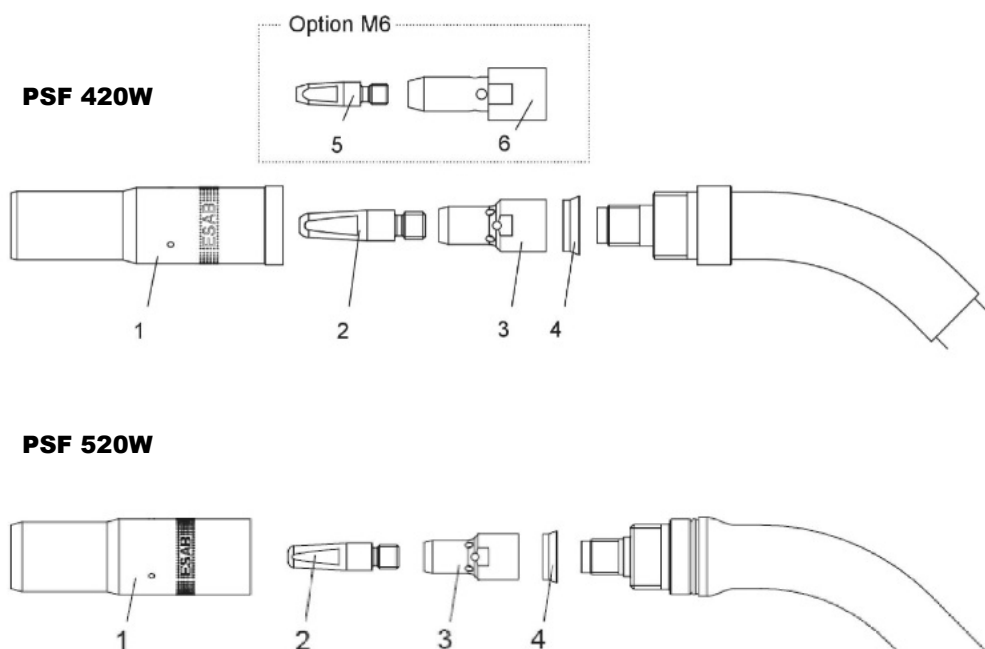

PSF-pistoolit

Kulutusosat

Nro	Kuvaus	PSF 420W	PSF 520W
1	Kaasusuutin, kartiomainen	0458464882 (Ø 16 mm)	0458 464883 (Ø 17 mm)
1	Kaasusuutin, kartiomainen vain M6:lle	0458465882 (Ø 14 mm)	0458465883 (Ø 15 mm)
1	Kaasusuutin, sylinterimäinen	0458470882 (Ø 19 mm)	0458470883 (Ø 21 mm)
3	Suuttimen adapteri M6	0366394001	-
3	Suuttimen adapteri M8	0460819001	0460819001
4	Tiivistysrengas	0458874001	0458874001

Kulutusosat - virtasuuttimet

Nro	Kaasu / Lanka Ø		PSF 420W		PSF 520W
	CO₂	Mix/Ar	M6	M8	M8
2	0,6		0468500001		
2		0,6	0468500002		
2	0,8		0468500003	0468502003	0468502003
2	0,9	0,8	0468500004	0468502004	0468502004
2	1,0	0,9	0468500005	0468502005	0468502005
2	1,2		0468500006	0468502006	0468502006
2	1,2	1,0	0468500007	0468502007	0468502007
2	1,4	1,2	0468500008	0468502008	0468502008
2	1,6		0468500009	0468502009	0468502009
2		1,6	0468500010	0468502010	0468502010

Täydellinen kulutus- ja varaosaluettelo on erillisessä oppaassa tai varaosaluettelossa.